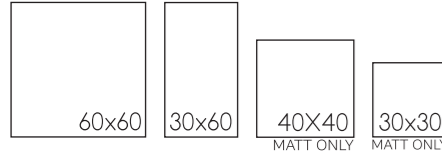

DÉCOR 3

GLAZED POLISHED
30X60 CM - MAR36GP12

GLAZED HONED
30X60 CM - MAR36GSP12

Standard sizes

10 | 11