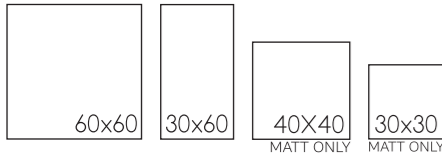

DÉCOR 3

GLAZED POLISHED
30X60 CM - MAR36GP12

GLAZED HONED
30X60 CM - MAR36GSP12

Standard sizes